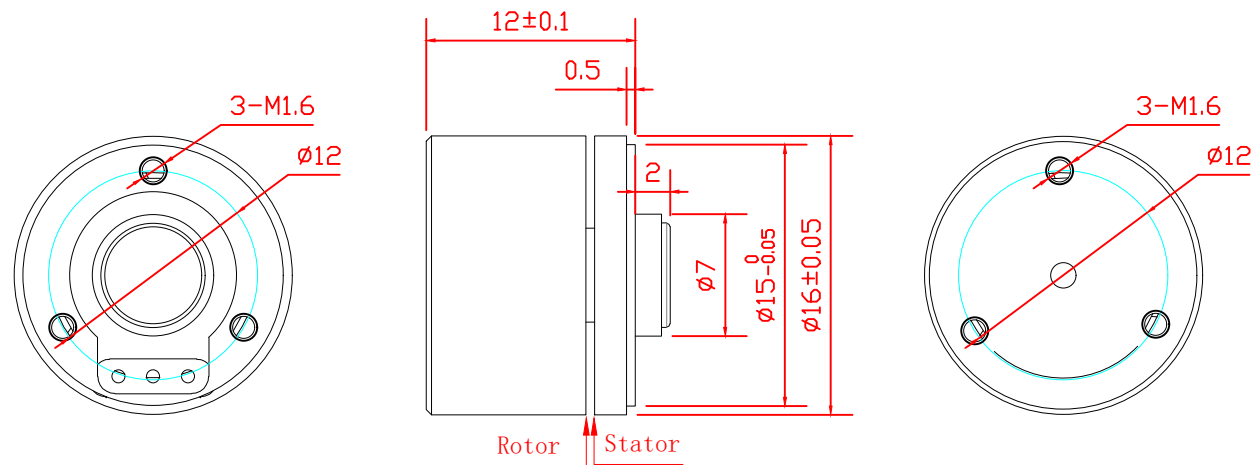

with encoder housing

without encoder housing

GB1105安装尺寸图

制图员	审核员	版本号	更新日期
熊邦	陈庆涛	V1.0	2025.7.18