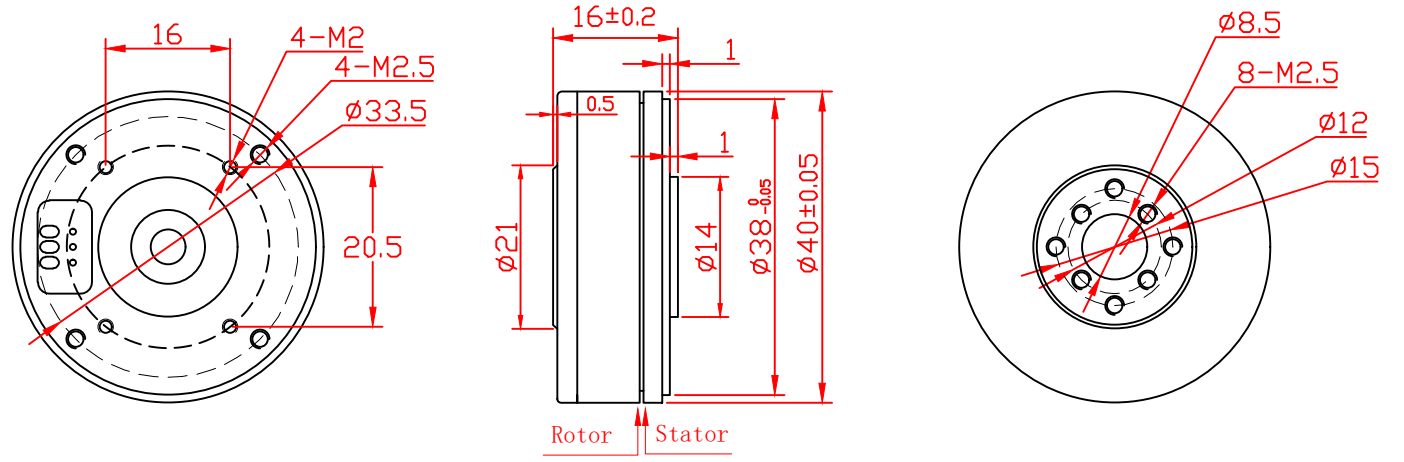

with encoder housing

without encoder housing

GB3506安装尺寸图			
制图员	审核员	版本号	更新日期
熊邦	陈庆涛	V1.0	2025.7.18